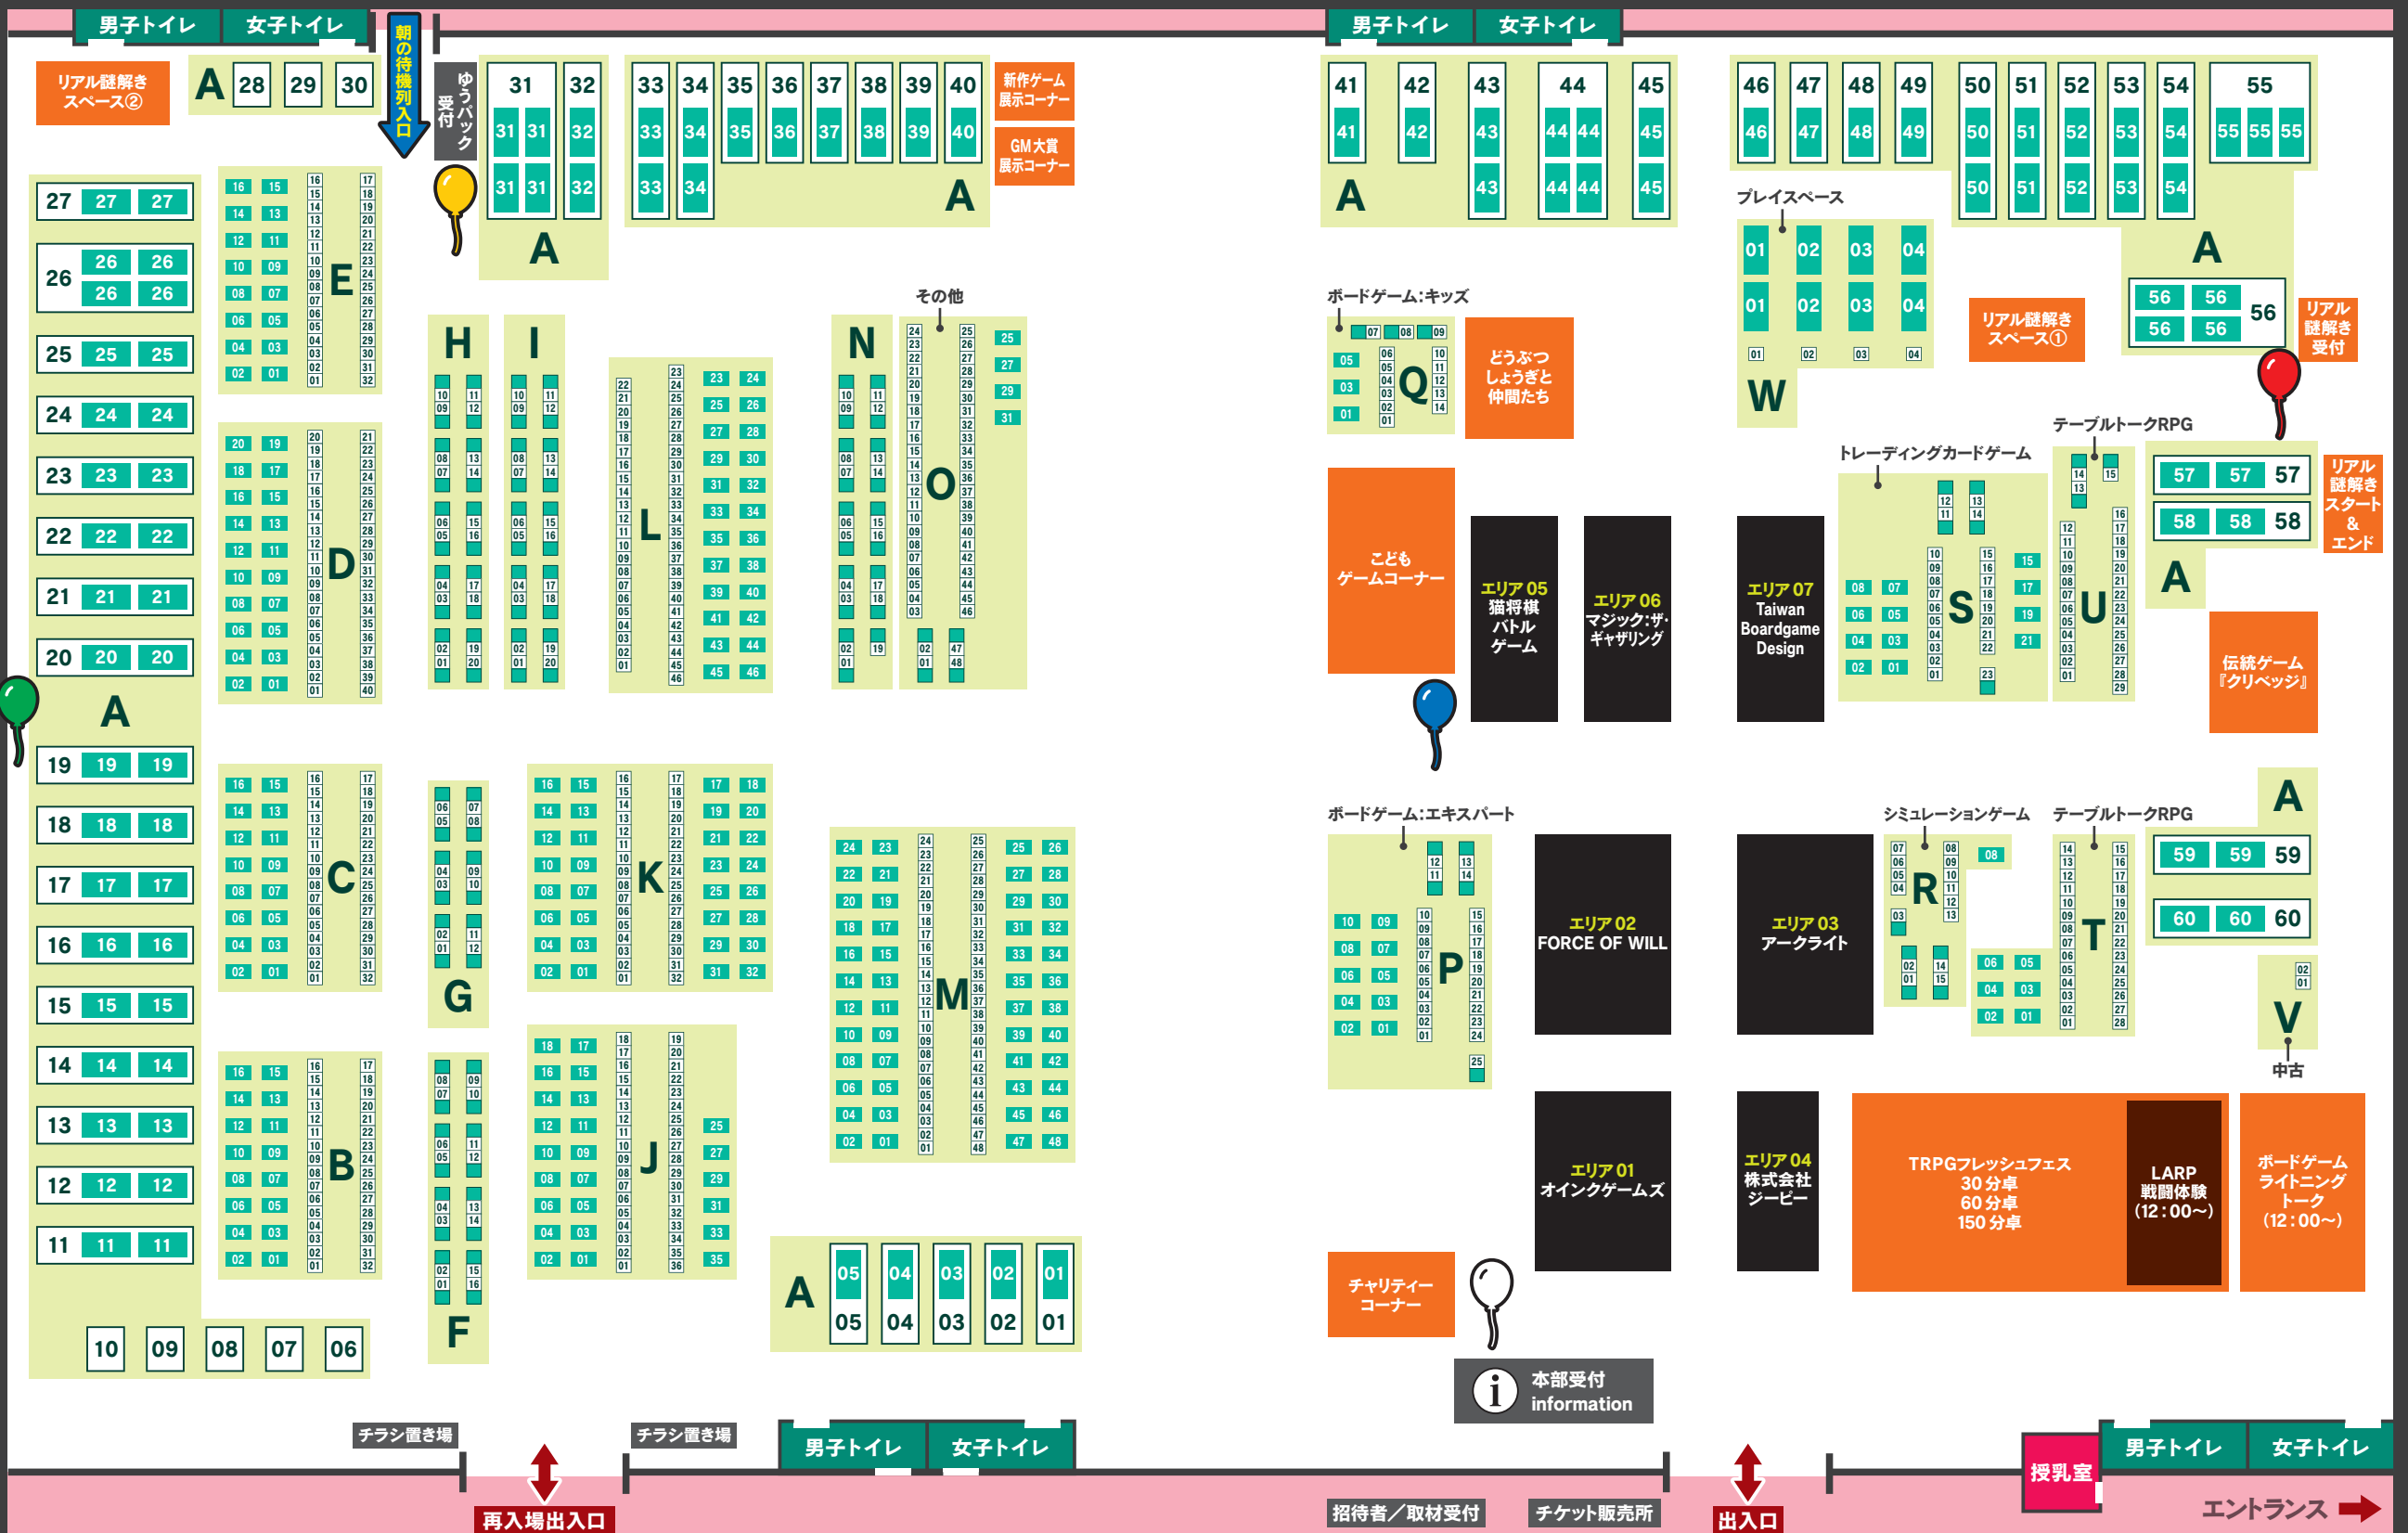

会場案内図(東1・2ホール)

凡例 **A** 企業ブース **B~W** 一般ブース **01** イベントスペース **01** イベントスペース+体型一般ブース

ジャンル **ボードゲーム:キッズ・Q** **ボードゲーム:エキスパート・P** **テーブルトークRPG・T・U** **トレーディングカードゲーム・S** **シミュレーションゲーム・R** **中古・V** **プレイスペース・W** **その他・O** ※左記以外はすべてボードゲーム:スタンダード

チラシ置き場

チラシ置き場

男子トイレ 女子トイレ

授乳室 男子トイレ 女子トイレ

再入場出入口

招待者/取材受付

チケット販売所

出入口

エントランス