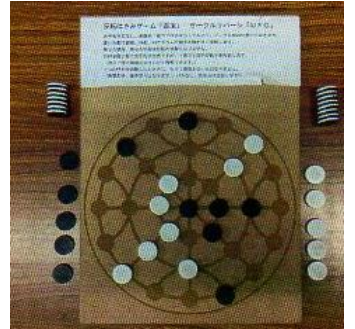

#### 裏「サークルリバーシー」

(注: あんちっく特別値引き価格です!)

将棋ではないですが、こちらで紹介♪ \ (^w^)  
盤が違うだけで異次元感覚です♪

表と裏で遊べるのでお得!!

- ・ハチの巣囲碁→六角形の囲碁です!!
- ・サークルリバーシー→円形のリバーシーです!!