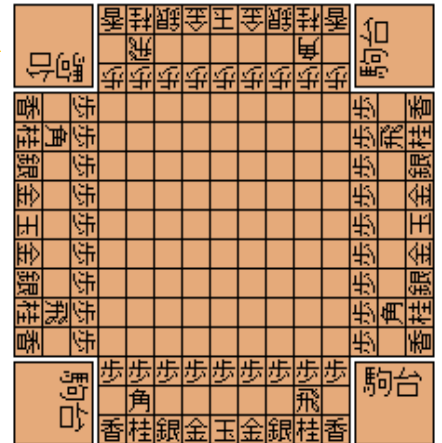

### ②「カード将棋」250円(八王子将棋クラブ考案!)

王手を受けていない時は、必ず山札からカードを1枚引き、カードの指示に従った手を指さなければいけません! \ (^w^) /  
実力差があっても熱狂できる将棋です! 大売れ商品♪

### ③「京将棋シリーズ」600円(京将棋連合)

新しい駒「京翔」「銅将」「山車」「金翅」と駒を置き換えて遊ぶ将棋です!  
駒が少し変わるだけで、かなり違った展開を味わえます♪ (^w^)  
最もルールが簡単なので、すぐに始められます♪ \ (^w^)  
京将棋シリーズ全てが遊べる  
「京将棋ペンタスロンセット」(10X10盤付き) 600円がお薦め♪

### ④「八王子四人将棋の盤」200円(八王子将棋クラブ)

遊ぶには「将棋駒」(別売)が2セット必要です! 夢の4人プレイ!  
ちなみに、BSフジ好評放送中「四神将棋」  
(制作協力: 日本将棋連盟、八王子将棋クラブ、あんちっくも、  
全く同じ初期配置&盤なので遊べます♪

京将棋オンライン大会(あんちっく杯)  
実施中です! \ (^w^)