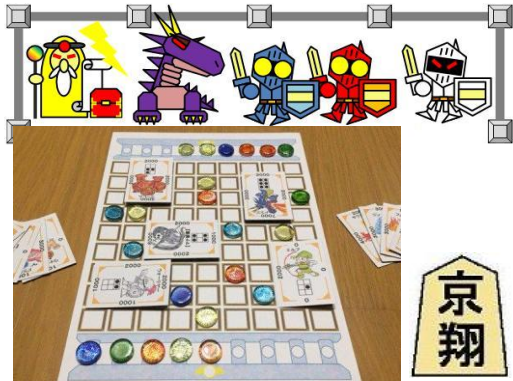

将棋の拡張キット！説明動画、対局動画も存在します♪(^ ^) 古将棋、現代将棋、海外将棋、変則将棋の古今東西の駒で遊べる異次元超大作！ 第1~4弾(各32枚)が存在します♪(注:準新作は【第4弾】です♪)

■大人気作！

●「ダイヤの箱」…200円(販売実績:200個以上！) 2~4人用 5~15分♪

ダイヤの色(黒白)を一致、箱の色(赤黄青緑茶)を不一致で重ねるパズルカードゲーム！ 簡単ルールで奥深く、子供vs大人でも楽しめます♪手札は公開制で妨害要素もあり♪

2~3人で楽しめる3つ巴将棋です♪ 売り切れてましたがズレにくい磁石シート版で復活！

●「白カード」…1枚5円(一束200枚1000円)

自作カード用♪裏面は黒ベタ！ 大量販売もやっています♪ ・インクジェット対応 ・63X88mm角丸加工3mm (注:手札時、強い光で透けます！)

(大人気作の紹介、続き♪)

京翔

超ラッキ **カード将棋**

●「八王子四人将棋の盤」…200円(テレビ番組化された作品)

遊ぶには本将棋の駒が2セット必要です♪(^;) 同初期配置の「四神将棋」がBSフジで連続放送され、将棋のプロ棋士や女流棋士、将棋芸人さんにも指されている、ある意味、勢いのある将棋です！(^)

■旧作も販売中♪ (^;)

●「ベクトル将棋(裏:ゲーチョコキパーゲーム)」…2000円

将棋を知らなくても遊べる将棋系ゲーム♪ 初期配置自由も新鮮！d(^)表と裏で遊べるのでお得です！！ 持ち時間5分がお薦めです♪ ベクトル将棋→駒に動く方向の矢印あり。左右非対称の駒も存在！持ち駒制。ゲーチョコキパーゲーム→じゃんけんの相性のある将棋です！持ち駒なし制。

●「森羅万象インテリジェンス」…**訳あり300円(カードの黄色印刷カスレ)**