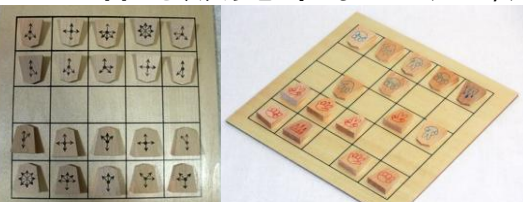

旧作も販売中♪\(^[^];))

- ●「ベクトル将棋(裏:ゲーチョコキパーゲーム)」…2000円
  将棋を知らなくても遊べる将棋系ゲーム♪
  初期配置自由も新鮮！d(^[^])表と裏で遊べるのでお得です！！
  持ち時間5分がお薦めです♪
  ベクトル将棋→駒に動く方向の矢印あり。左右非対称の駒も存在！持ち駒制。
  ゲーチョコキパーゲーム→じゃんけんの相性のある将棋です！持ち駒なし制。