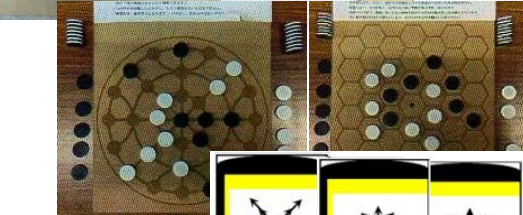

- ●「サークルリバーシー(裏:ハチの巣囲碁)」…2000円
  盤が円形のリバーシー！Σ(^[^];)<四隅が無い！
  盤が六角形の囲碁！Σ(^[^];))
  \(^[^];) /是非体験してみてくださいね♪両面遊べてお得！
  (在庫が少ないので早い者勝ちです♪)
- ●「森羅万象インテリジェンス」…訳あり300円(カードの黄色印刷カスレ)
  5X5マスの盤とカードの駒で遊ぶ新型将棋系ゲーム！
  たくさんの新駒(16種)が登場！王と王子を倒せ！
  強い駒は潜入して倒せ！\(^[^];)敵駒の下に潜り込め！