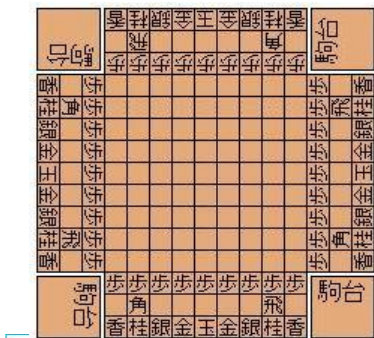

- ●「カード将棋」…250円(販売実績:380個超！)
  将棋の拡張キット！手番を使いカードを引く事で、
  王手を受けていない時は、必ず山札からカードを1枚引き、
  カードの指示に従った手を指さねばいけません！\(^[^])/
  実力差があっても熱狂できる変則将棋！

- ●「八王子四人将棋の盤」…200円(テレビ番組化された作品)
  遊ぶには本将棋の駒が2セット必要です♪(^[^];))
  同じ初期配置の「四神将棋」がBSフジで連続放送され、
  将棋のプロ棋士や女流棋士、将棋芸人さんにも指されている、
  ある意味、勢いのある将棋です！(^[^])