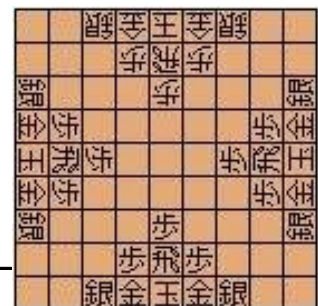

●京将棋連合(発案者)

進化型将棋「京将棋」と4種類の新駒登場の「将棋30++」を出展します。
新しい駒「京翔」「銅将」「山車」「金翅」を追加して新しい展開を楽しめます♪
代表作「京将棋」は10X10盤です！京将棋オンライン大会も定期開催中♪
また、ワープ移動できる「タキオン将棋」も出展します♪

●干支将棋

13種類(姫・子・丑・寅・卯・辰・巳・午・未・申・祝・戌・亥)の新しい駒から、好きな駒を自軍に加えて遊びます♪(愛用できます♪)
特殊能力がある駒も存在します♪
Androidアプリも開発中♪

●Logical Power(ロジカルパワー)

引越し系将棋ゲーム「ウクレレ」を出展します♪
シンプル・簡単でありながら
盤上で繰り広げられる勝負は変化に富み、
きっと何度も遊びたくくなります♪(駒は音符です♪)

●森羅万象

透明のカードの駒が3体まで合体可能！
ライフポイント&攻撃力の概念ある新感覚の将棋！
ハイブリッドカードキングダム「森羅万象」！
簡易版「森羅万象ファースト、インテリジェンス」もあるよ♪

●日本四人将棋連盟(一般社団法人)

四人で行う「四人将棋」を出展します♪
王手が発生すると、王手を受けた人に手番がジャンプします！
バトルロイヤル方式の将棋となります♪
今回はニコニコ超会議に出演した中司会長も参加します♪

詳細情報は「集大成将棋」サイト(http://antic-main.com/1_shogi/)の

「新将棋まつり」のページを見てね♪(^~)

【大会情報】ではオンライン大会も開催中♪(^~)