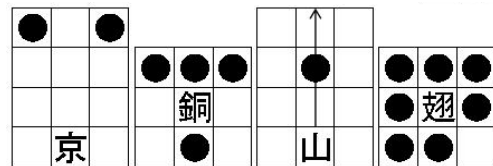

●京将棋連合(発案者)

進化型将棋「京将棋」と4種類の新駒登場の「将棋30++」を出展します。
新しい駒「京翔」「銅将」「山車」「金翅」を追加して新しい展開を楽しめます♪
代表作「京将棋」は10X10盤です！京将棋オンライン大会も定期開催中♪
また、ワープ移動できる「タキオン将棋」も出展します♪