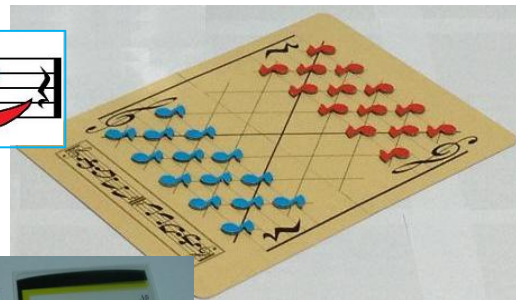

●京将棋連合(発案者)

進化型将棋「京将棋」と4種類の新駒登場の「将棋30++」を出展します。
新しい駒「京翔」「銅将」「山車」「金翅」を追加して新しい展開を楽しめます♪
代表作「京将棋」は10X10盤です！京将棋オンライン大会も定期開催中♪
また、ワープ移動できる「タキオン将棋」も出展します♪

●干支将棋

13種類(姫・子・丑・寅・卯・辰・巳・午・未・申・祝・戌・亥)の新しい駒から、好きな駒を自軍に加えて遊びます♪(愛用できます♪)
特殊能力がある駒も存在します♪
Androidアプリも開発中♪

●Logical Power(ロジカルパワー)

引越し系将棋ゲーム「ウクレレ」を出展します♪
シンプル・簡単でありながら
盤上で繰り広げられる勝負は変化に富み、
きっと何度も遊びたくくなります♪(駒は音符です♪)

●森羅万象

透明のカードの駒が3体まで合体可能！
ライフポイント&攻撃力の概念ある新感覚の将棋！
ハイブリッドカードキングダム「森羅万象」！
簡易版「森羅万象ファースト、インテリジェンス」もあるよ♪