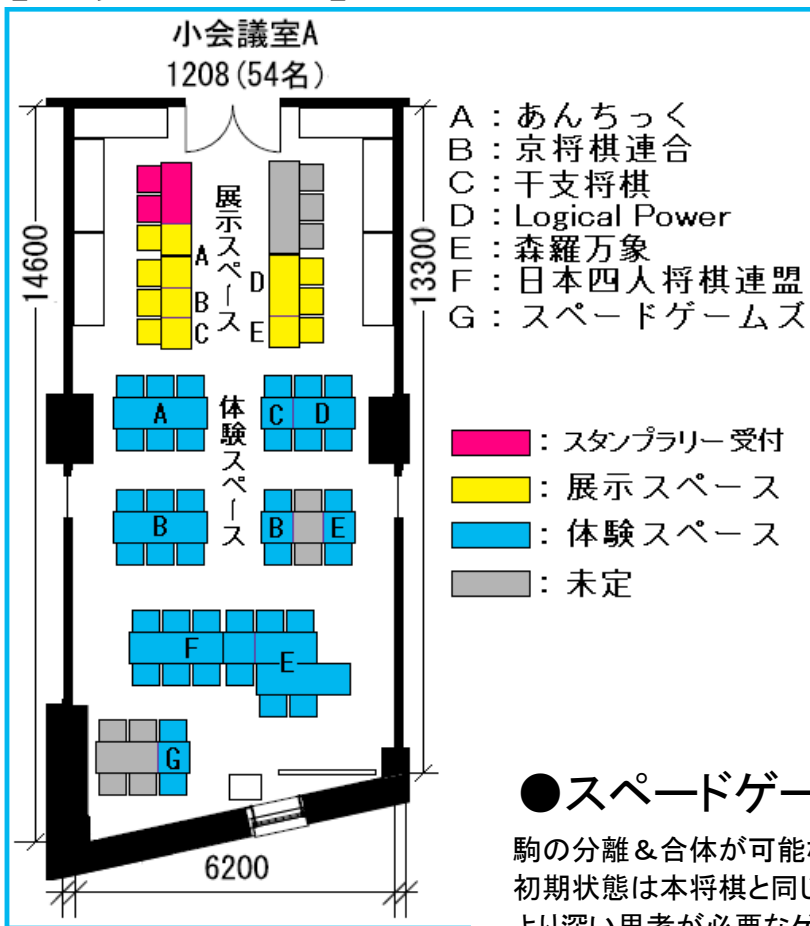

【会場レイアウト】

●スタンプラリー受付

スタンプラリーの台紙がもらえます♪
各団体の体験&展示を利用する事で
台紙に○マークがもらえます♪
○マーク4つで記念品「将棋天使ちゃん缶バッジ」
(在庫限り)がもらえます♪(^_^)くどれか1つ!

●展示スペース

各団体の将棋の紹介や
物販を行っております♪(^_^)

●体験スペース

各団体の将棋が置いてあり、□
来場者様が試遊できるスペースです♪
(大会も開催されます♪)